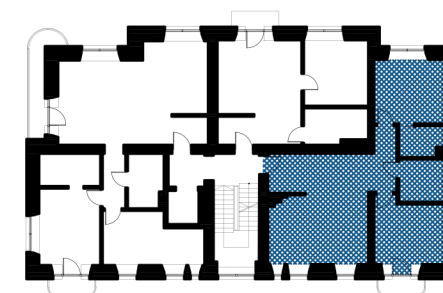

Apartament nr 9 (2 piętro)

01	przedpokój	4.10	m ²
02	salon z aneksem kuchennym	19.46	m ²
03	komunikacja	11.71	m ²
04	sypialnia	12.40	m ²
05	łazienka	5.35	m ²
06	garderoba	3.74	m ²
07	pokój	12.51	m ²
	łączna pow. apartamentu nr 9	69.27	m ²
08	balkon	2.10	m ²

wysokość mieszkania - 2.92 m

*Wartości powierzchni stanowią dane szacunkowe

Schemat piętra

ściana działowa

ściana nośna