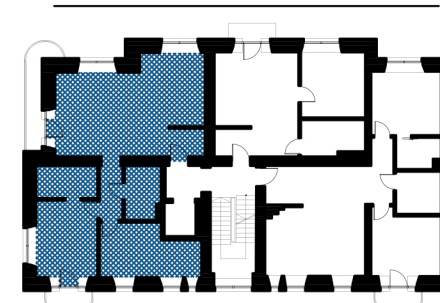

Apartament nr 7 (2 piętro)

01	przedpokój	2.91	m ²
02	kuchnia	11.39	m ²
03	salon z jadalnią	24.48	m ²
04	komunikacja	3.46	m ²
05	łazienka	5.30	m ²
06	pokój	13.62	m ²
07	sypialnia	13.24	m ²
08	garderoba	5.59	m ²
	łącna pow. apartamentu nr 7	79.99	m ²
09	balkon	2.10	m ²
10	balkon	5.67	m ²

wysokość mieszkania - 2.92 m

*Wartości powierzchni stanowią dane szacunkowe

Schemat piętra

ściana działowa

ściana nośna